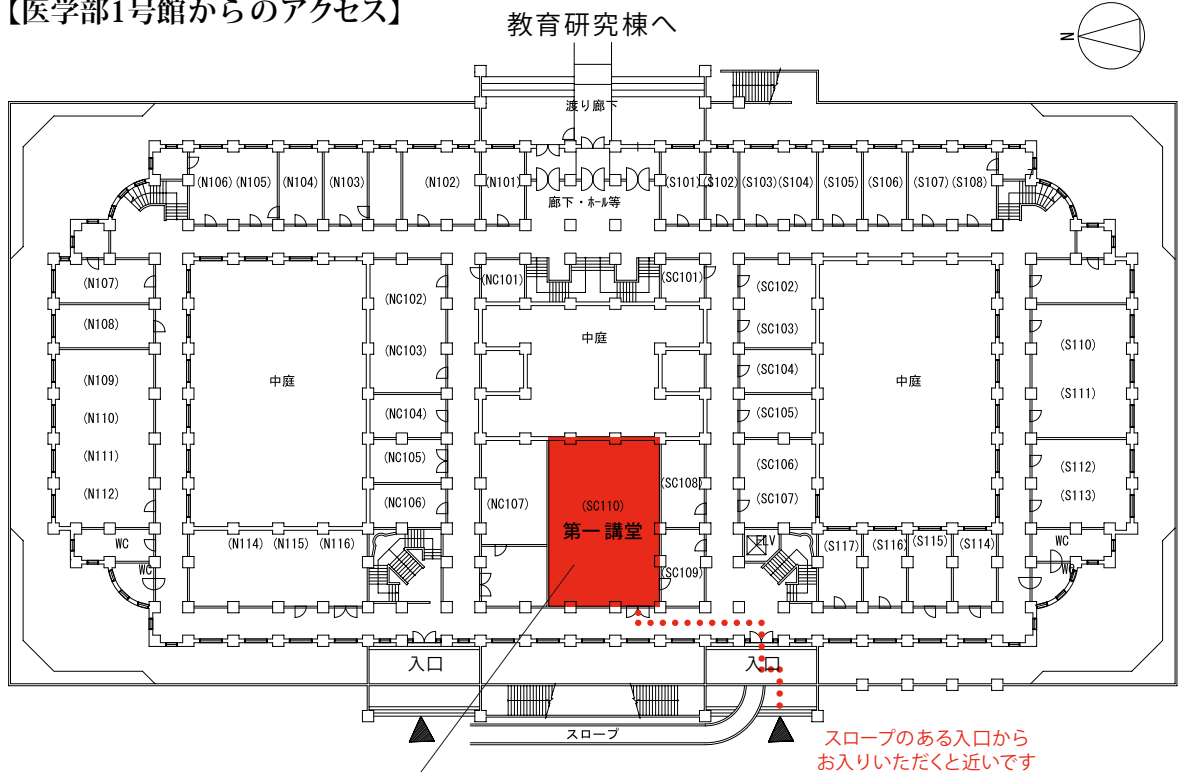

【医学部1号館へのアクセス】

【医学部1号館からのアクセス】

医学部1号館 1階 平面図

医学部1号館 第一講堂

東京都文京区本郷7-3-1 医学部1号館 1階 SC110